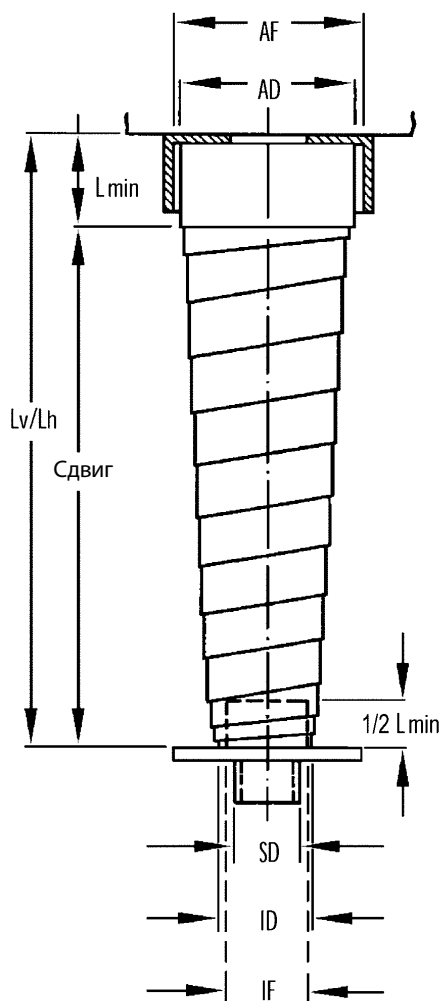

II. Вертикальное положение – При вертикальной установке пружин можно достичь значительно большей длины растяжения, чем при горизонтальной насадке. Вертикальные пружины имеют большую силу растяжения, которая обеспечивает превосходную работу пружины. Для вертикальной насадки рекомендуем размещение большого диаметра пружины на верхнем фланце.

Фланцы

Для установки телескопических пружин на обоих концах пружин необходимы простые центрирующие фланцы. Фланцы должны обеспечивать свободное движение пружин таким образом, чтобы пружины не заедались во фланце. При сжатии и растягивании пружина во фланце поворачивается. Пружины не должны быть с фланцем склепаны, свинчены или другим образом намертво соединены.

Условные обозначения сокращений

1. **SD** Максимальный внешний диаметр закрытой части
   ID Внутренний диаметр спиральной пружины
   IF Внутренний диаметр центрирующего фланца (ID – 2 мм)
   AD Внешний диаметр спиральной пружины (±2 мм)
   AF Внутренний диаметр большого центрирующего фланца (AD +4 мм)

1. **Lh** Максимальное растяжение при горизонтальном использовании
   Lv Максимальное растяжение при вертикальном использовании
   BB Ширина используемой ленты (соответствует Lmin)
   n не поставляется
   Все размеры приведены в мм.

Тип	SD	ID	AD	Lh	Lv	BB
15-70-20	11	15	22	на	70	20
15-100-20	11	15	22	60	100	20
15-120-20	11	15	22	90	120	20
15-150-20	11	15	25	110	150	20
15-200-20	11	15	28	160	200	20
15-300-20	11	15	30	260	300	20
20-100-20	16	20	31	60	100	20
20-150-20	16	20	34	110	150	20
20-200-20	16	20	36	160	200	20
20-250-20	16	20	40	210	250	20
20-300-20	16	20	41	260	300	20
20-250-30	16	20	36	210	250	30
20-300-30	16	20	39	260	300	30
20-350-30	16	20	42	310	350	30
20-400-30	16	20	45	360	400	30
20-400-40	16	20	38	360	400	40
20-450-40	16	20	41	410	450	40
20-500-40	16	20	48	460	500	40
25-100-20	21	25	35	60	100	20
25-150-20	21	25	38	110	150	20
25-200-20	21	25	41	160	200	20
25-250-20	21	25	44	210	250	20
25-300-20	21	25	47	260	300	20
25-300-30	21	25	43	240	300	30
25-350-30	21	25	46	290	350	30
25-400-30	21	25	49	340	400	30
25-450-30	21	25	48	390	450	30

Тип	SD	ID	AD	Lh	Lv	BB
25-450-40	21	25	48	370	450	40
25-500-40	21	25	51	420	500	40
25-450-50	21	25	40	390	450	50
25-500-50	21	25	42	440	500	50
25-550-50	21	25	43	490	550	50
25-600-50	21	25	44	540	600	50
25-650-50	21	25	45	590	650	50
25-750-50	21	25	47	690	750	50
25-900-50	21	25	57	840	900	50
30-150-30	26	30	39	90	150	30
30-200-30	26	30	42	140	200	30
30-250-30	26	30	44	190	250	30
30-300-30	26	30	46	240	300	30
30-350-30	26	30	49	290	350	30
30-400-30	26	30	52	340	400	30
30-450-30	26	30	53	390	450	30
30-450-40	26	30	53	370	450	40
30-500-40	26	30	56	440	500	40
30-550-40	26	30	58	490	550	40
30-600-40	26	30	60	540	600	40
30-650-40	26	30	62	590	650	40
30-700-40	26	30	64	640	700	40
30-150-50	26	30	40	90	150	50
30-250-50	26	30	43	190	250	50
30-350-50	26	30	46	290	350	50
30-450-50	26	30	48	390	450	50
30-550-50	26	30	50	490	550	50

Тип	SD	ID	AD	Lh	Lv	BB
30-650-50	26	30	55	590	650	50
30-750-50	26	30	59	690	750	50
30-650-60	26	30	52	590	650	60
30-750-60	26	30	57	690	750	60
30-900-60	26	30	59	840	900	60
30-1000-60	26	30	62	940	1000	60
35-100-20	31	35	46	60	100	20
35-100-30	31	35	44	60	100	30
35-150-30	31	35	48	90	150	30
35-200-30	31	35	50	140	200	30
35-250-30	31	35	52	190	250	30
35-300-30	31	35	55	240	300	30
35-350-30	31	35	61	290	350	30
35-400-30	31	35	63	340	400	30
35-300-40	31	35	48	240	300	40
35-350-40	31	35	50	290	350	40
35-400-40	31	35	54	340	400	40
35-450-40	31	35	58	390	450	40
35-500-40	31	35	60	440	500	40
35-550-40	31	35	62	490	550	40
35-350-50	31	35	52	290	350	50
35-400-50	31	35	54	340	400	50
35-450-50	31	35	54	390	450	50
35-500-50	31	35	56	440	500	50
35-550-50	31	35	58	490	550	50
35-650-50	31	35	61	590	650	50
35-750-50	31	35	65	690	750	50